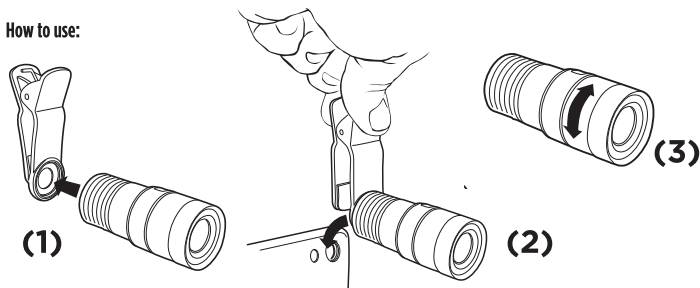

CLIP & ZOOM

Quick guide

Improve your smartphone camera zoom with the Clip & Zoom, attach it to your device using the universal clip.

Technical Specifications:

- Telephoto Lens with 8x zoom and F1.1 aperture
- Minimum focus distance: 3 meters
- Includes universal clip
- Lens size: 30 x 70 x 30 mm

How to use:

- 1) Screw the telephoto lens in the universal clip.
- 2) Set the universal clip on the edge of your smartphone so the lens is over of the camera.
- 3) Adjust the focus.
- 4) Take long distance photos and videos.

CLIP & ZOOM

Guía rápida

Aumente el zoom de la cámara de su smartphone con el Clip & Zoom, fíjelo en su dispositivo utilizando la pinza universal.

Información Técnica:

- Teleobjetivo con aumento de zoom 8x y apertura F1.1
- Distancia mínima para enfoque: 3 metros
- Incluye pinza universal
- Tamaño de la óptica: 30 x 70 x30 mm

Cómo utilizarlo:

- 1) Enrosque el teleobjetivo en la pinza universal.
- 2) Fije la pinza universal en el borde de su smartphone de forma que el teleobjetivo esté sobre la cámara.
- 3) Ajuste el foco.
- 4) Tome fotos y vídeos a distancia.