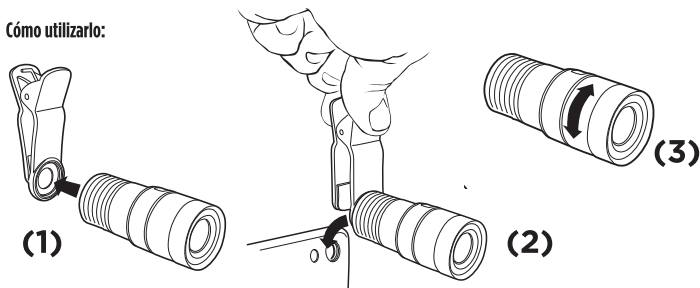

CLIP & ZOOM

Guía rápida

Aumente el zoom de la cámara de su smartphone con el Clip & Zoom, fíjelo en su dispositivo utilizando la pinza universal.

Información Técnica:

- Teleobjetivo con aumento de zoom 8x y apertura F1.1
- Distancia mínima para enfoque: 3 metros
- Incluye pinza universal
- Tamaño de la óptica: 30 x 70 x30 mm

Cómo utilizarlo:

- 1) Enrosque el teleobjetivo en la pinza universal.
- 2) Fije la pinza universal en el borde de su smartphone de forma que el teleobjetivo esté sobre la cámara.
- 3) Ajuste el foco.
- 4) Tome fotos y vídeos a distancia.